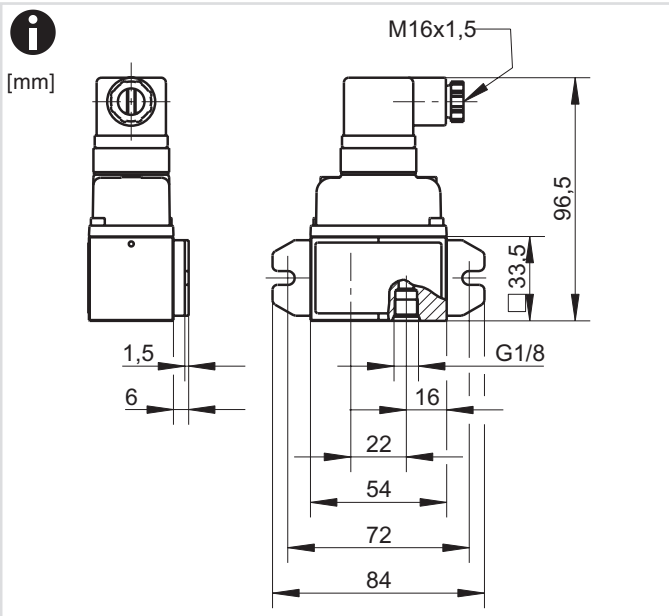

de Montagevorschrift
 fr Instruction de montage
 en Fitting instructions
 it Istruzioni di montaggio
 es Instrucciones de montaje
 sv Monteringsanvisningar
 nl Montagevoorschrift

de Installationsanweisung für die Elektrofachkraft
 fr Notice d'installation pour l'électricien
 en Guidelines for the electrician
 it Informazioni per l'installatore elettrico
 es Instrucciones de instalación para el electricista
 sv Installationsinstruktion för behörig elektriker
 nl Installatie aanwijzing voor de elektromonteur