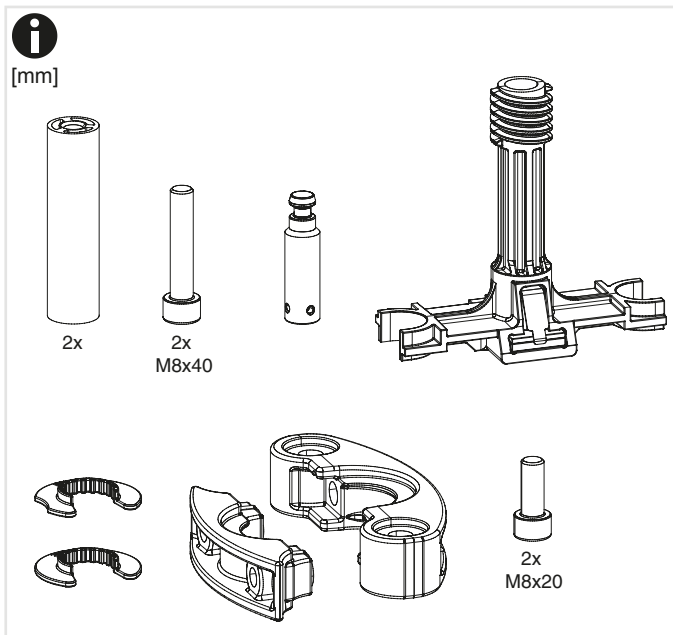

de Adapter-Set SAUTER, 8 mm Hub
fr Kit d'adaptation SAUTER, course de 8 mm
en SAUTER adapter set, 8 mm stroke
it Kit di adattamento SAUTER, corsa 8 mm
es Juego de adaptación de SAUTER, carrera de 8 mm
sv Anpassningssats SAUTER, 8 mm slag
nl Adapterset SAUTER, 8 mm slag

de Montagevorschrift
fr Instructions de montage
en Fitting instructions
it Istruzioni di montaggio
es Norma de montaje
sv Monteringsanvisningar
nl Montagevoorschrift

0510390030

AVM215..R

de Montagevorschrift für die Fachkraft/Monteur
fr Instructions de montage pour le spécialiste/monteur
en Fitting instructions for technicians/fitters
it Istruzioni di montaggio per personale qualificato/installatori
es Norma de montaje para el especialista/montador
sv Monteringsanvisningar för installatör/montör
nl Montagevoorschrift voor de technicus/monteur

GEFAHR Quetschgefahr durch bewegliche Geräteteile
► Kein Kontakt mit Gefahrenbereichen

DANGER Risque d'écrasement dû aux parties mobiles de l'appareil ► Ne pas toucher les zones de danger

DANGER Moving parts can cause serious injury
► Do not reach into dangerous areas

PERICOLO Pericolo di schiacciamento dovuto alle parti mobili dell'apparecchio ► Evitare il contatto con le zone pericolose

PELIGRO Riesgo de aplastamiento por piezas en movimiento ► Evite el contacto con áreas peligrosas

FARA Rörliga komponenter utgör en risk för klämskador ► Håll avstånd till riskområden

GEVAAR Bekenningsgevaar door bewegende apparaatonderdelen ► Niet in gevarenoezones komen