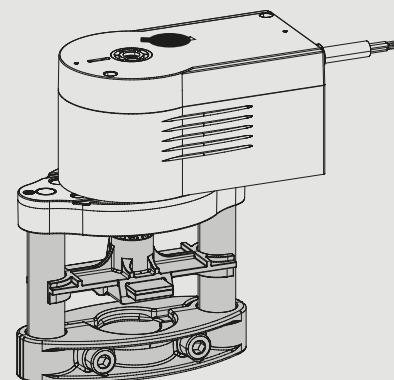

de Adapter-Set SAUTER, 8 mm Hub
fr Kit d'adaptation SAUTER, course de 8 mm
en SAUTER adapter set, 8 mm stroke
it Kit di adattamento SAUTER, corsa 8 mm
es Juego de adaptación de SAUTER, carrera de 8 mm
sv Anpassningssats SAUTER, 8 mm slag
nl Adapterset SAUTER, 8 mm slag

de Montagevorschrift
fr Instructions de montage
en Fitting instructions
it Istruzioni di montaggio
es Norma de montaje
sv Monteringsanvisningar
nl Montagevoorschrift

0510390030

AVM215..R

de Montagevorschrift für die Fachkraft/Monteur
fr Instructions de montage pour le spécialiste/monteur
en Fitting instructions for technicians/fitters
it Istruzioni di montaggio per personale qualificato/installatori
es Norma de montaje para el especialista/montador
sv Monteringsanvisningar för installatör/montör
nl Montagevoorschrift voor de technicus/monteur

GEFAHR Quetschgefahr durch bewegliche Geräteteile
► Kein Kontakt mit Gefahrenbereichen

DANGER Risque d'écrasement dû aux parties mobiles de l'appareil ► Ne pas toucher les zones de danger

DANGER Moving parts can cause serious injury
► Do not reach into dangerous areas

PERICOLO Pericolo di schiacciamento dovuto alle parti mobili dell'apparecchio ► Evitare il contatto con le zone pericolose

PELIGRO Riesgo de aplastamiento por piezas en movimiento ► Evite el contacto con áreas peligrosas

FARA Rörliga komponenter utgör en risk för klämskador ► Håll avstånd till riskområden

GEVAAR Bekenningsgevaar door bewegende apparaatonderdelen ► Niet in gevarenoezones komen