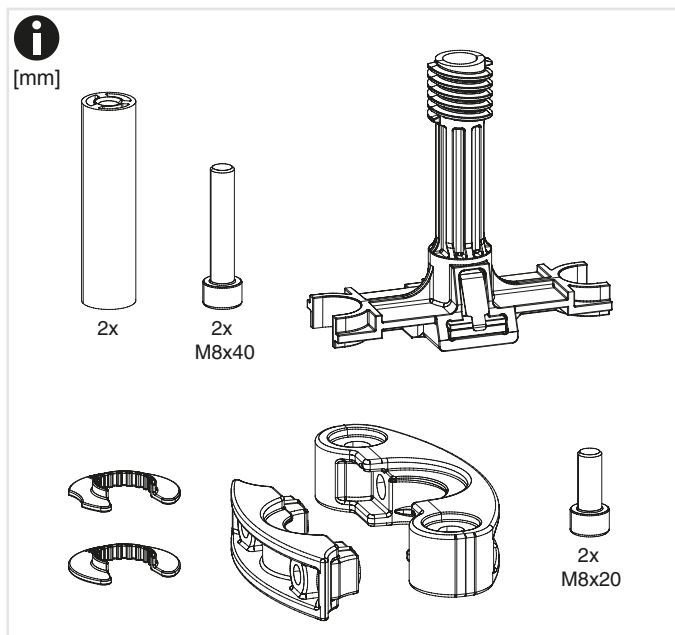

de Adapter-Set SAUTER, 20 mm Hub
 fr Kit d'adaptation SAUTER, course de 20 mm
 en SAUTER adapter set, 20 mm stroke
 it Kit di adattamento SAUTER, corsa 20 mm
 es Juego de adaptación de SAUTER, carrera de 20 mm
 sv Anpassningssats SAUTER, 20 mm slag
 nl Adapterset SAUTER, 20 mm slag

de Montagevorschrift
 fr Instructions de montage
 en Fitting instructions
 it Istruzioni di montaggio
 es Norma de montaje
 sv Monteringsanvisningar
 nl Montagevoorschrift

0510390031

AVM215..R

de Montagevorschrift für die Fachkraft/Monteur
 fr Instructions de montage pour le spécialiste/monteur
 en Fitting instructions for technicians/fitters
 it Istruzioni di montaggio per personale qualificato/installatori
 es Norma de montaje para el especialista/montador
 sv Monteringsanvisningar för installatör/montör
 nl Montagevoorschrift voor de technicus/monteur