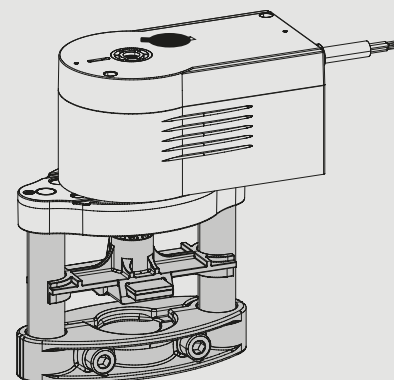

de Adapter-Set SAUTER, 20 mm Hub
 fr Kit d'adaptation SAUTER, course de 20 mm
 en SAUTER adapter set, 20 mm stroke
 it Kit di adattamento SAUTER, corsa 20 mm
 es Juego de adaptación de SAUTER, carrera de 20 mm
 sv Anpassningssats SAUTER, 20 mm slag
 nl Adapterset SAUTER, 20 mm slag

de Montagevorschrift
 fr Instructions de montage
 en Fitting instructions
 it Istruzioni di montaggio
 es Norma de montaje
 sv Monteringsanvisningar
 nl Montagevoorschrift

0510390031

AVM215..R

de Montagevorschrift für die Fachkraft/Monteur
 fr Instructions de montage pour le spécialiste/monteur
 en Fitting instructions for technicians/fitters
 it Istruzioni di montaggio per personale qualificato/installatori
 es Norma de montaje para el especialista/montador
 sv Monteringsanvisningar för installatör/montör
 nl Montagevoorschrift voor de technicus/monteur