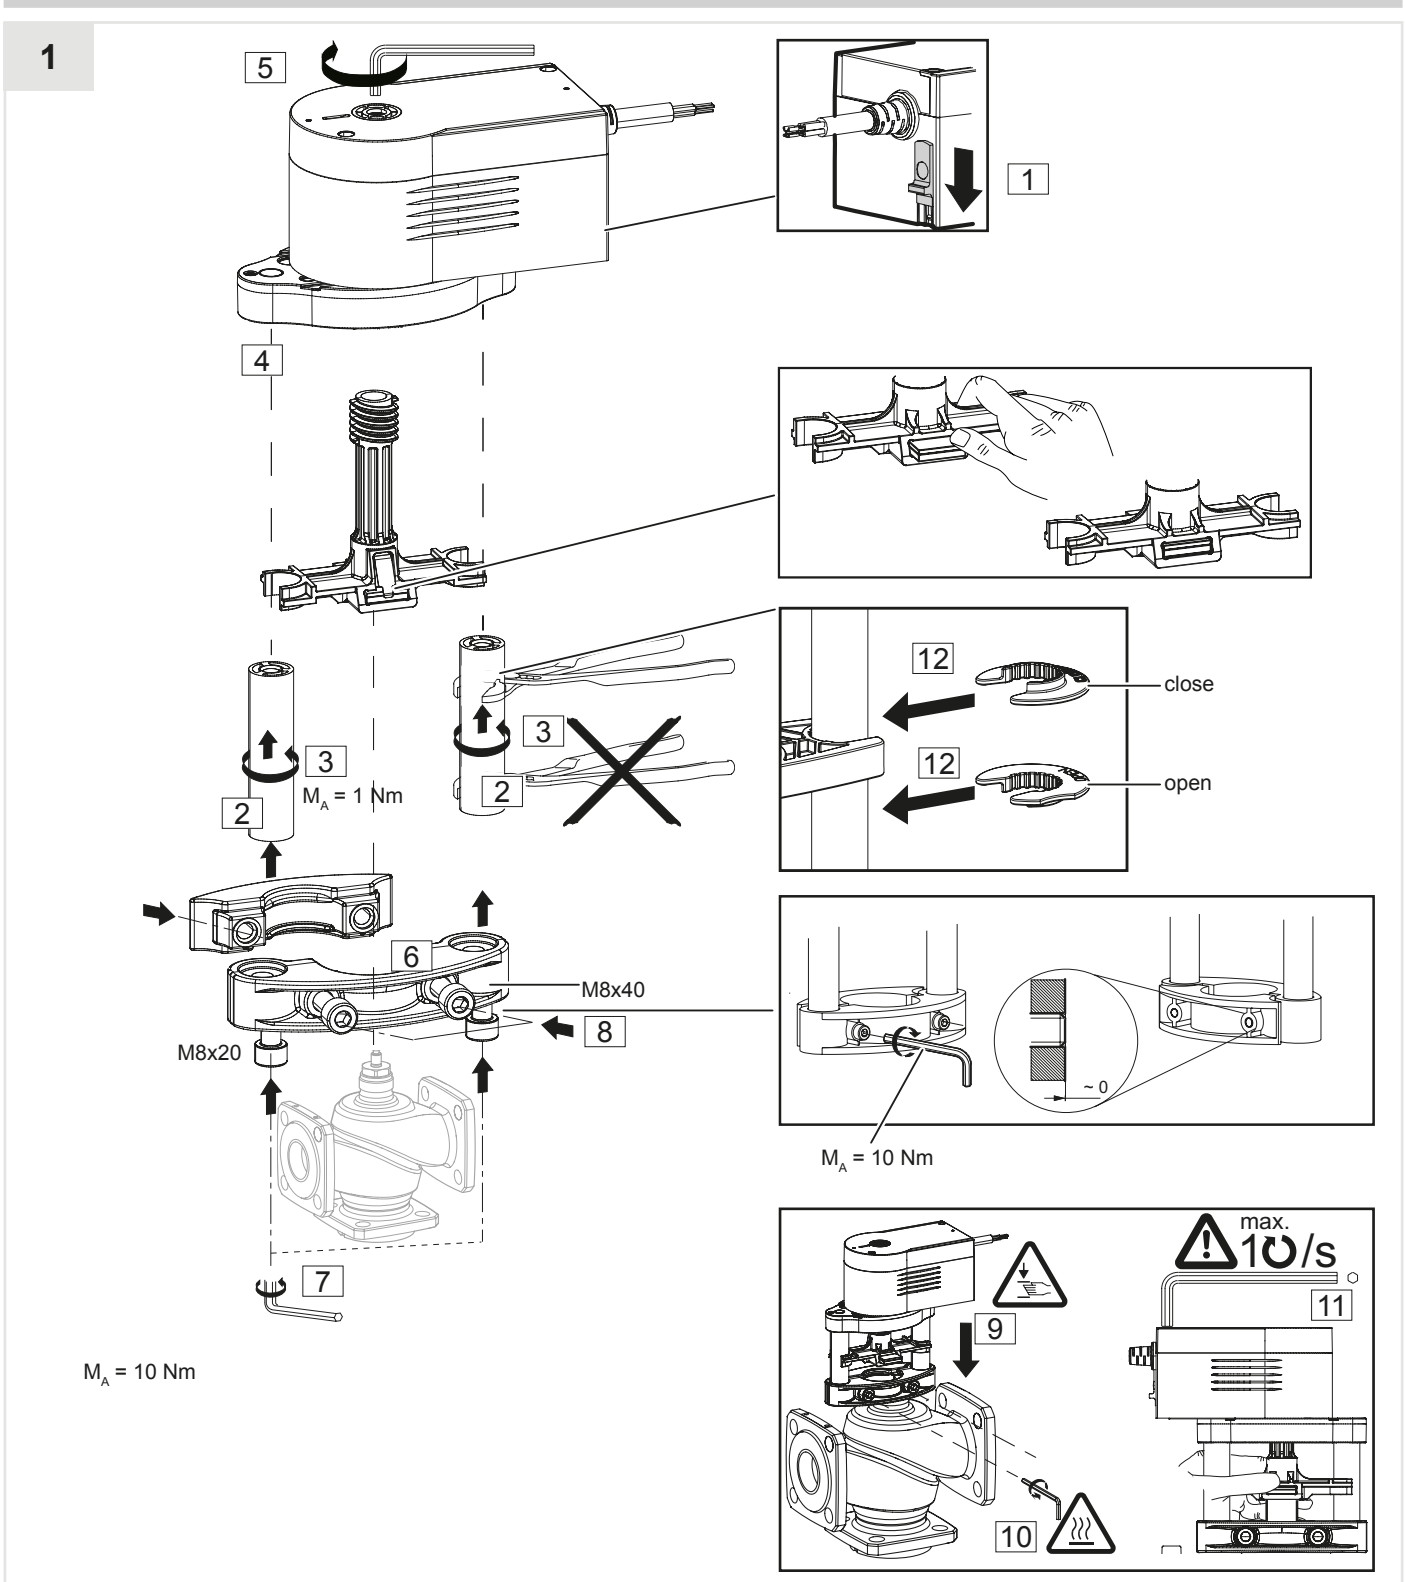

de www.sauter-controls.com ➔ Produkte ➔ Material- und Umweltdeklaration
fr www.sauter-controls.com ➔ Produits ➔ Déclarations matériaux et environnement
en www.sauter-controls.com ➔ Products ➔ Materialdeclarations
it www.sauter-controls.com ➔ Products ➔ Materialdeclarations
es www.sauter-controls.com ➔ Products ➔ Materialdeclarations
sv www.sauter-controls.com ➔ Products ➔ Materialdeclarations
nl www.sauter-controls.com ➔ Products ➔ Materialdeclarations

de Dokument aufbewahren
fr Ce document est à conserver
en Retain this document
it Conservare il documento
es Guardar el documento
sv Spara dokumentationen
nl Document bewaren

© SAUTER Head Office
Fr. Sauter AG
Im Surinam 55
CH-4016 Basel
Tel. +41 61 - 695 55 55
Fax +41 61 - 695 55 10
www.sauter-controls.com
info@sauter-controls.com

Printed in Switzerland