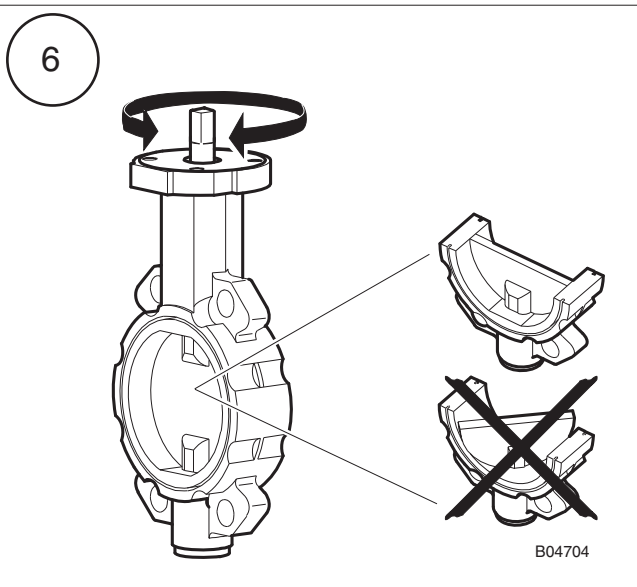

Zusammenbau: Drosselklappe und Antrieb
Montage: Vanne à papillon et servomoteur
Assembly: Butterfly valve and actuator
Accoppiamento: Valvola farfalla e servomotore
Montaje: Válvula de mariposa y servomotor
Sammansatt: Strypventil och drivning
Samenbouwen: Smoorklep en servomotor

Montagevorschrift
Instructions de montage
Fitting instructions
Istruzioni di montaggio
Instrucciones de montaje
Monteringsanvisning
Montagevoorschrift

A 44 W ...
DEF ...

DN 25... 65 0378110 001
DN 80...125 0378111 001