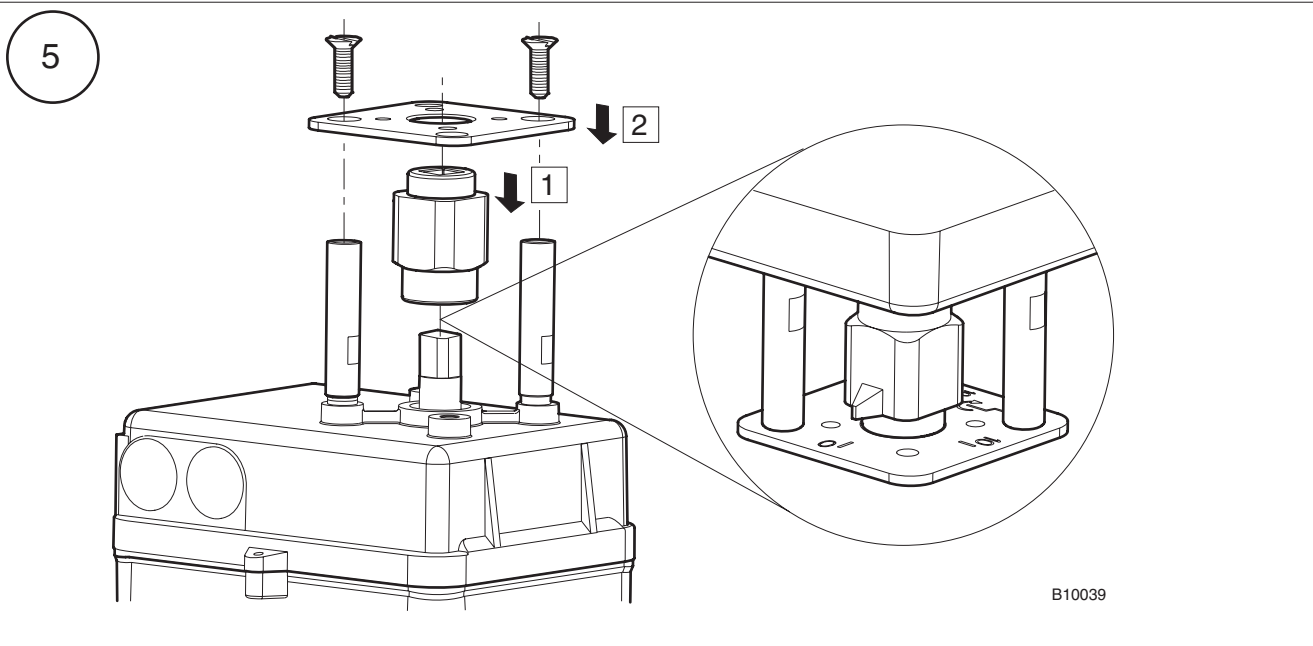

Zusammenbau: Drosselklappe und Antrieb
Montage: Vanne à papillon et servomoteur
Assembly: Butterfly valve and actuator
Accoppiamento: Valvola farfalla e servomotore
Montaje: Válvula de mariposa y servomotor
Sammansatt: Strypventil och drivning
Samenbouwen: Smoorklep en servomotor

Montagevorschrift
Instructions de montage
Fitting instructions
Istruzioni di montaggio
Instrucciones de montaje
Monteringsanvisning
Montagevoorschrift

A 44 W ...
DEF ...

DN 25... 65 0378110 001
DN 80...125 0378111 001