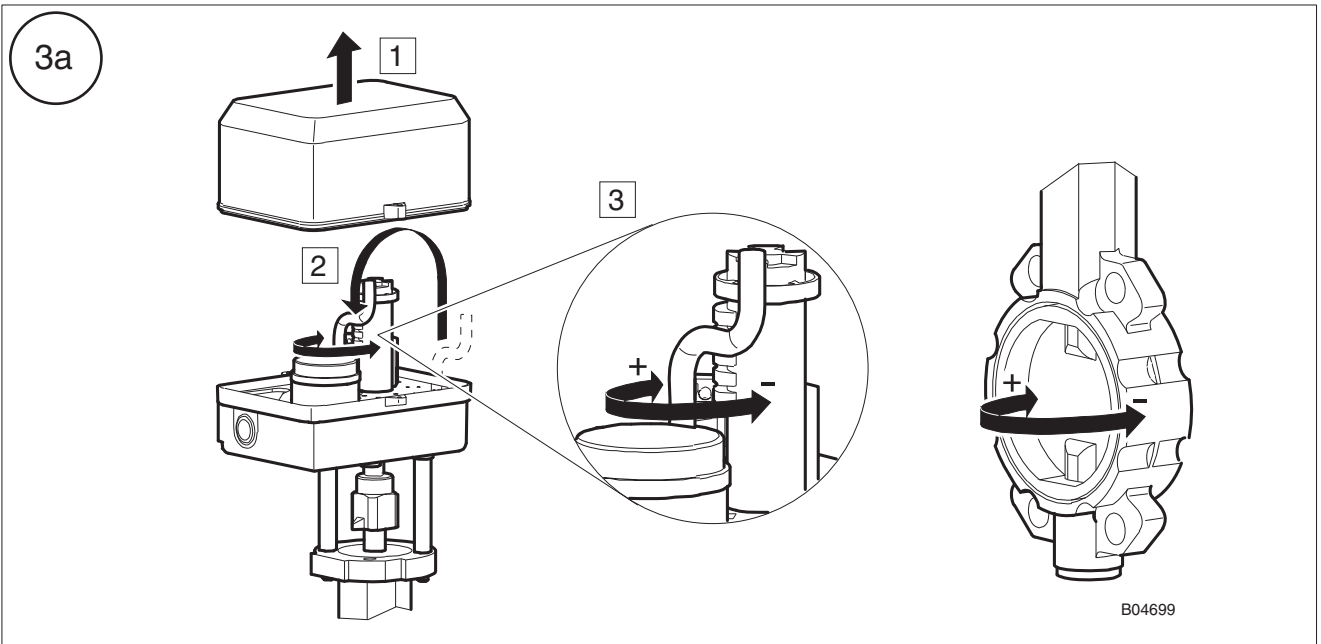

Zusammenbau: Drosselklappe und Antrieb
Montage: Vanne à papillon et servomoteur
Assembly: Butterfly valve and actuator
Accoppiamento: Valvola farfalla e servomotore
Montaje: Válvula de mariposa y servomotor
Sammansatt: Strypventil och drivning
Samenbouwen: Smoorklep en servomotor

Montagevorschrift
Instructions de montage
Fitting instructions
Istruzioni di montaggio
Instrucciones de montaje
Monteringsanvisning
Montagevoorschrift

A 44 W ...
DEF ...

DN 25... 65 0378110 001
DN 80...125 0378111 001