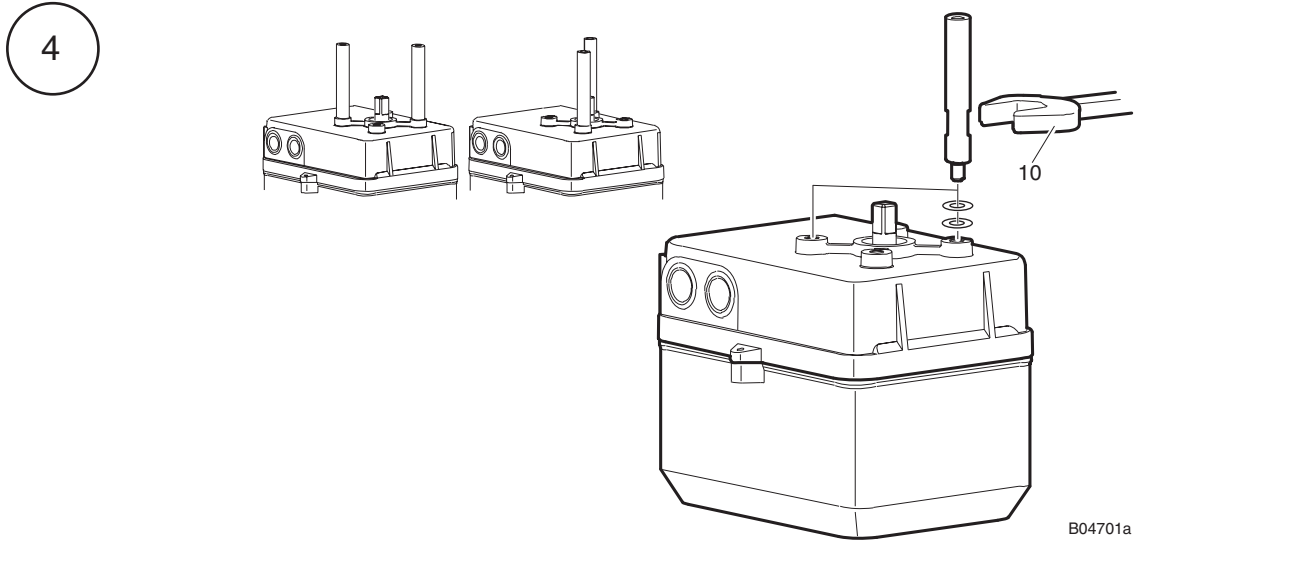

Zusammenbau: Drosselklappe und Antrieb
Montage: Vanne à papillon et servomoteur
Assembly: Butterfly valve and actuator
Accoppiamento: Valvola farfalla e servomotore
Montaje: Válvula de mariposa y servomotor
Sammansatt: Strypventil och drivning
Samenbouwen: Smoorklep en servomotor

Montagevorschrift
Instructions de montage
Fitting instructions
Istruzioni di montaggio
Instrucciones de montaje
Monteringsanvisning
Montagevoorschrift

A 44 W ...
DEF ...

DN 25... 65 0378110 001
DN 80...125 0378111 001