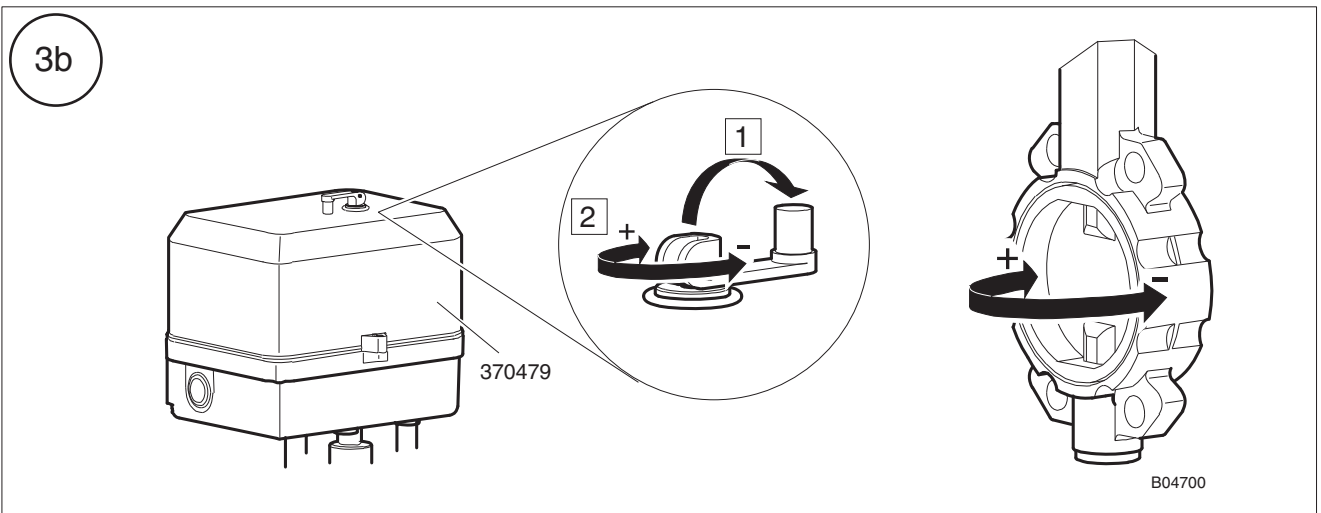

Zusammenbau: Drosselklappe und Antrieb
Montage: Vanne à papillon et servomoteur
Assembly: Butterfly valve and actuator
Accoppiamento: Valvola farfalla e servomotore
Montaje: Válvula de mariposa y servomotor
Sammansatt: Strypventil och drivning
Samenbouwen: Smoorklep en servomotor

Montagevorschrift
Instructions de montage
Fitting instructions
Istruzioni di montaggio
Instrucciones de montaje
Monteringsanvisning
Montagevoorschrift

A 44 W ...
DEF ...

DN 25... 65 0378110 001
DN 80...125 0378111 001