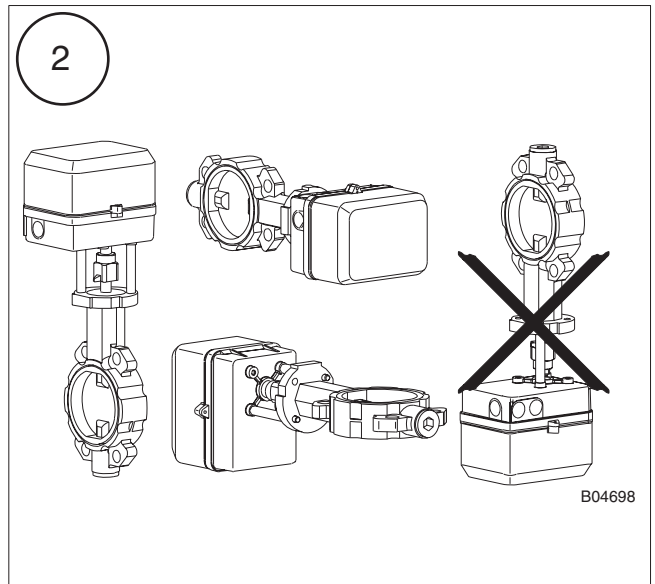

Zusammenbau: Drosselklappe und Antrieb
Montage: Vanne à papillon et servomoteur
Assembly: Butterfly valve and actuator
Accoppiamento: Valvola farfalla e servomotore
Montaje: Válvula de mariposa y servomotor
Sammansatt: Strypventil och drivning
Samenbouwen: Smoorklep en servomotor

Montagevorschrift
Instructions de montage
Fitting instructions
Istruzioni di montaggio
Instrucciones de montaje
Monteringsanvisning
Montagevoorschrift

A 44 W ...
DEF ...

DN 25... 65 0378110 001
DN 80...125 0378111 001