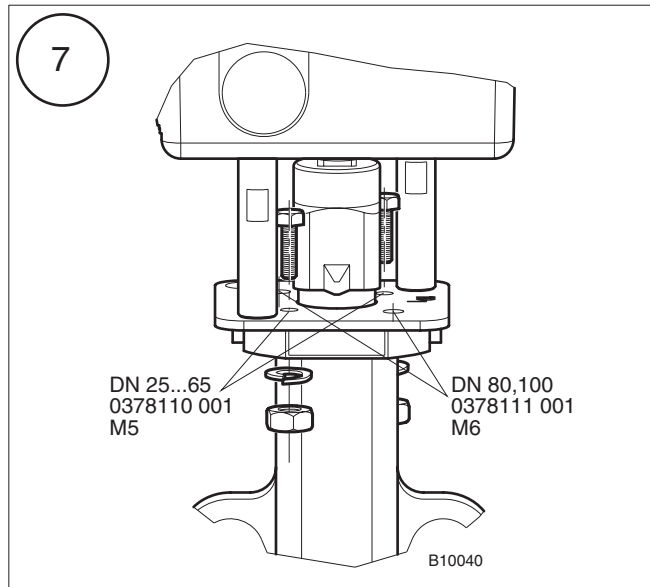

Zusammenbau: Drosselklappe und Antrieb
Montage: Vanne à papillon et servomoteur
Assembly: Butterfly valve and actuator
Accoppiamento: Valvola farfalla e servomotore
Montaje: Válvula de mariposa y servomotor
Sammansatt: Strypventil och drivning
Samenbouwen: Smoorklep en servomotor

Montagevorschrift
Instructions de montage
Fitting instructions
Istruzioni di montaggio
Instrucciones de montaje
Monteringsanvisning
Montagevoorschrift

A 44 W ...
DEF ...

DN 25... 65 0378110 001
DN 80...125 0378111 001