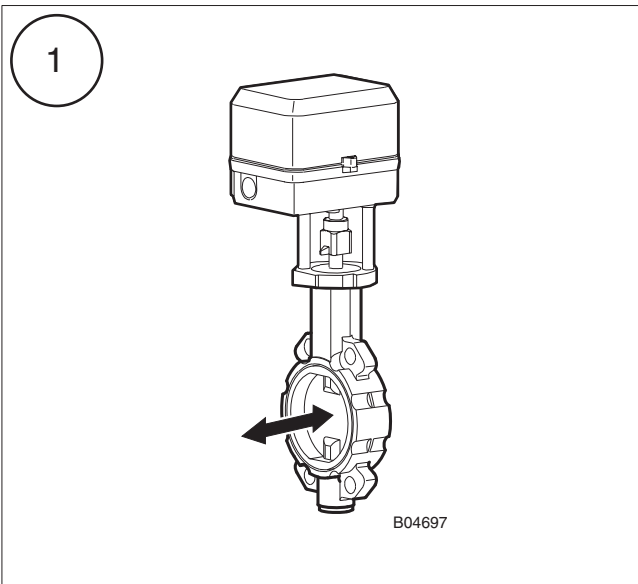

Zusammenbau: Drosselklappe und Antrieb
Montage: Vanne à papillon et servomoteur
Assembly: Butterfly valve and actuator
Accoppiamento: Valvola farfalla e servomotore
Montaje: Válvula de mariposa y servomotor
Sammansatt: Strypventil och drivning
Samenbouwen: Smoorklep en servomotor

Montagevorschrift
Instructions de montage
Fitting instructions
Istruzioni di montaggio
Instrucciones de montaje
Monteringsanvisning
Montagevoorschrift

A 44 W ...
DEF ...

DN 25... 65 0378110 001
DN 80...125 0378111 001